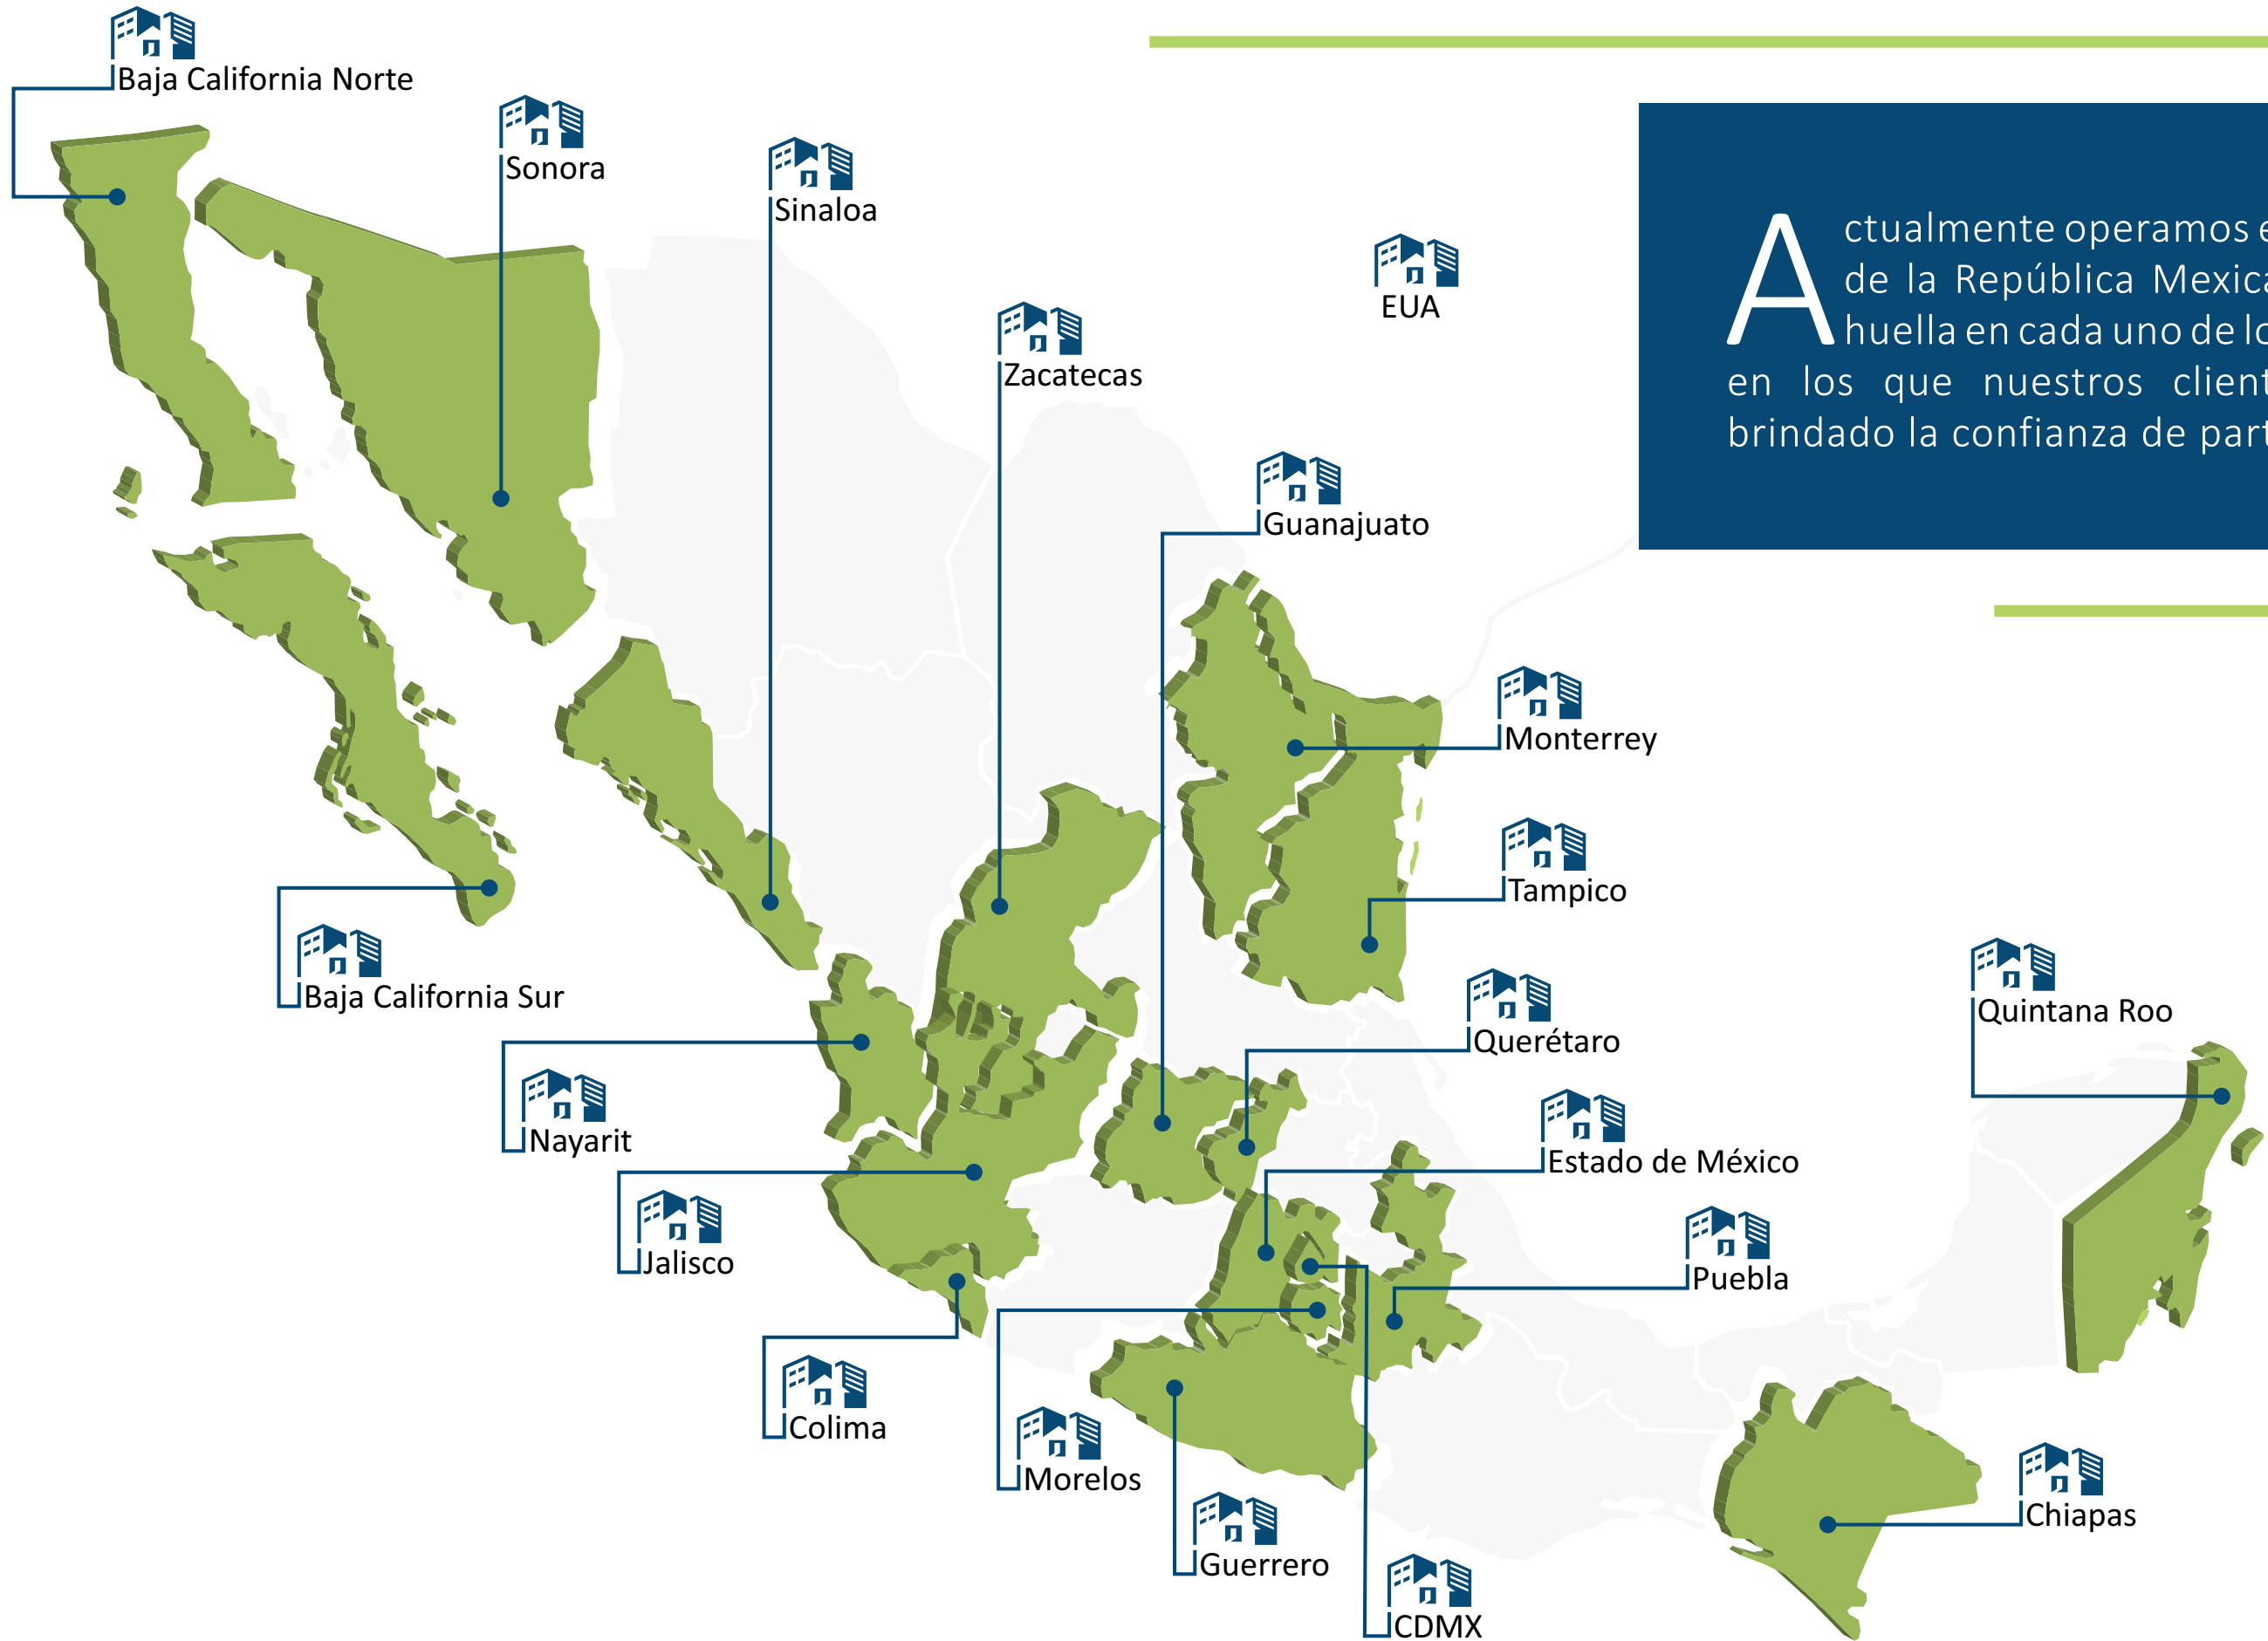

**3 Naves**  
industriales

**+ 300**  
colaboradores

**200 Muebles**  
armados al día

**+ 30 Desarrollos**  
vendidos al año

# PRESENCIA EN EL MERCADO

**A** ctualmente operamos en 19 estados de la República Mexicana, dejando huella en cada uno de los desarrollos en los que nuestros clientes nos han brindado la confianza de participar.

# PORTAFOLIO DE OBRAS

- 2020 | **Celesta**  
QUERÉTARO

- 2020 | **Semper Arquímedes 45**  
CIUDAD DE MÉXICO

- 2020 | **Tiro al Pichón**  
CIUDAD DE MÉXICO

- 2020 | **Alturas Guadalajara**  
GUADALAJARA

- 2016 | **El Sereno**  
QUERÉTARO
- 2017 | **Atana**  
CIUDAD DE MÉXICO